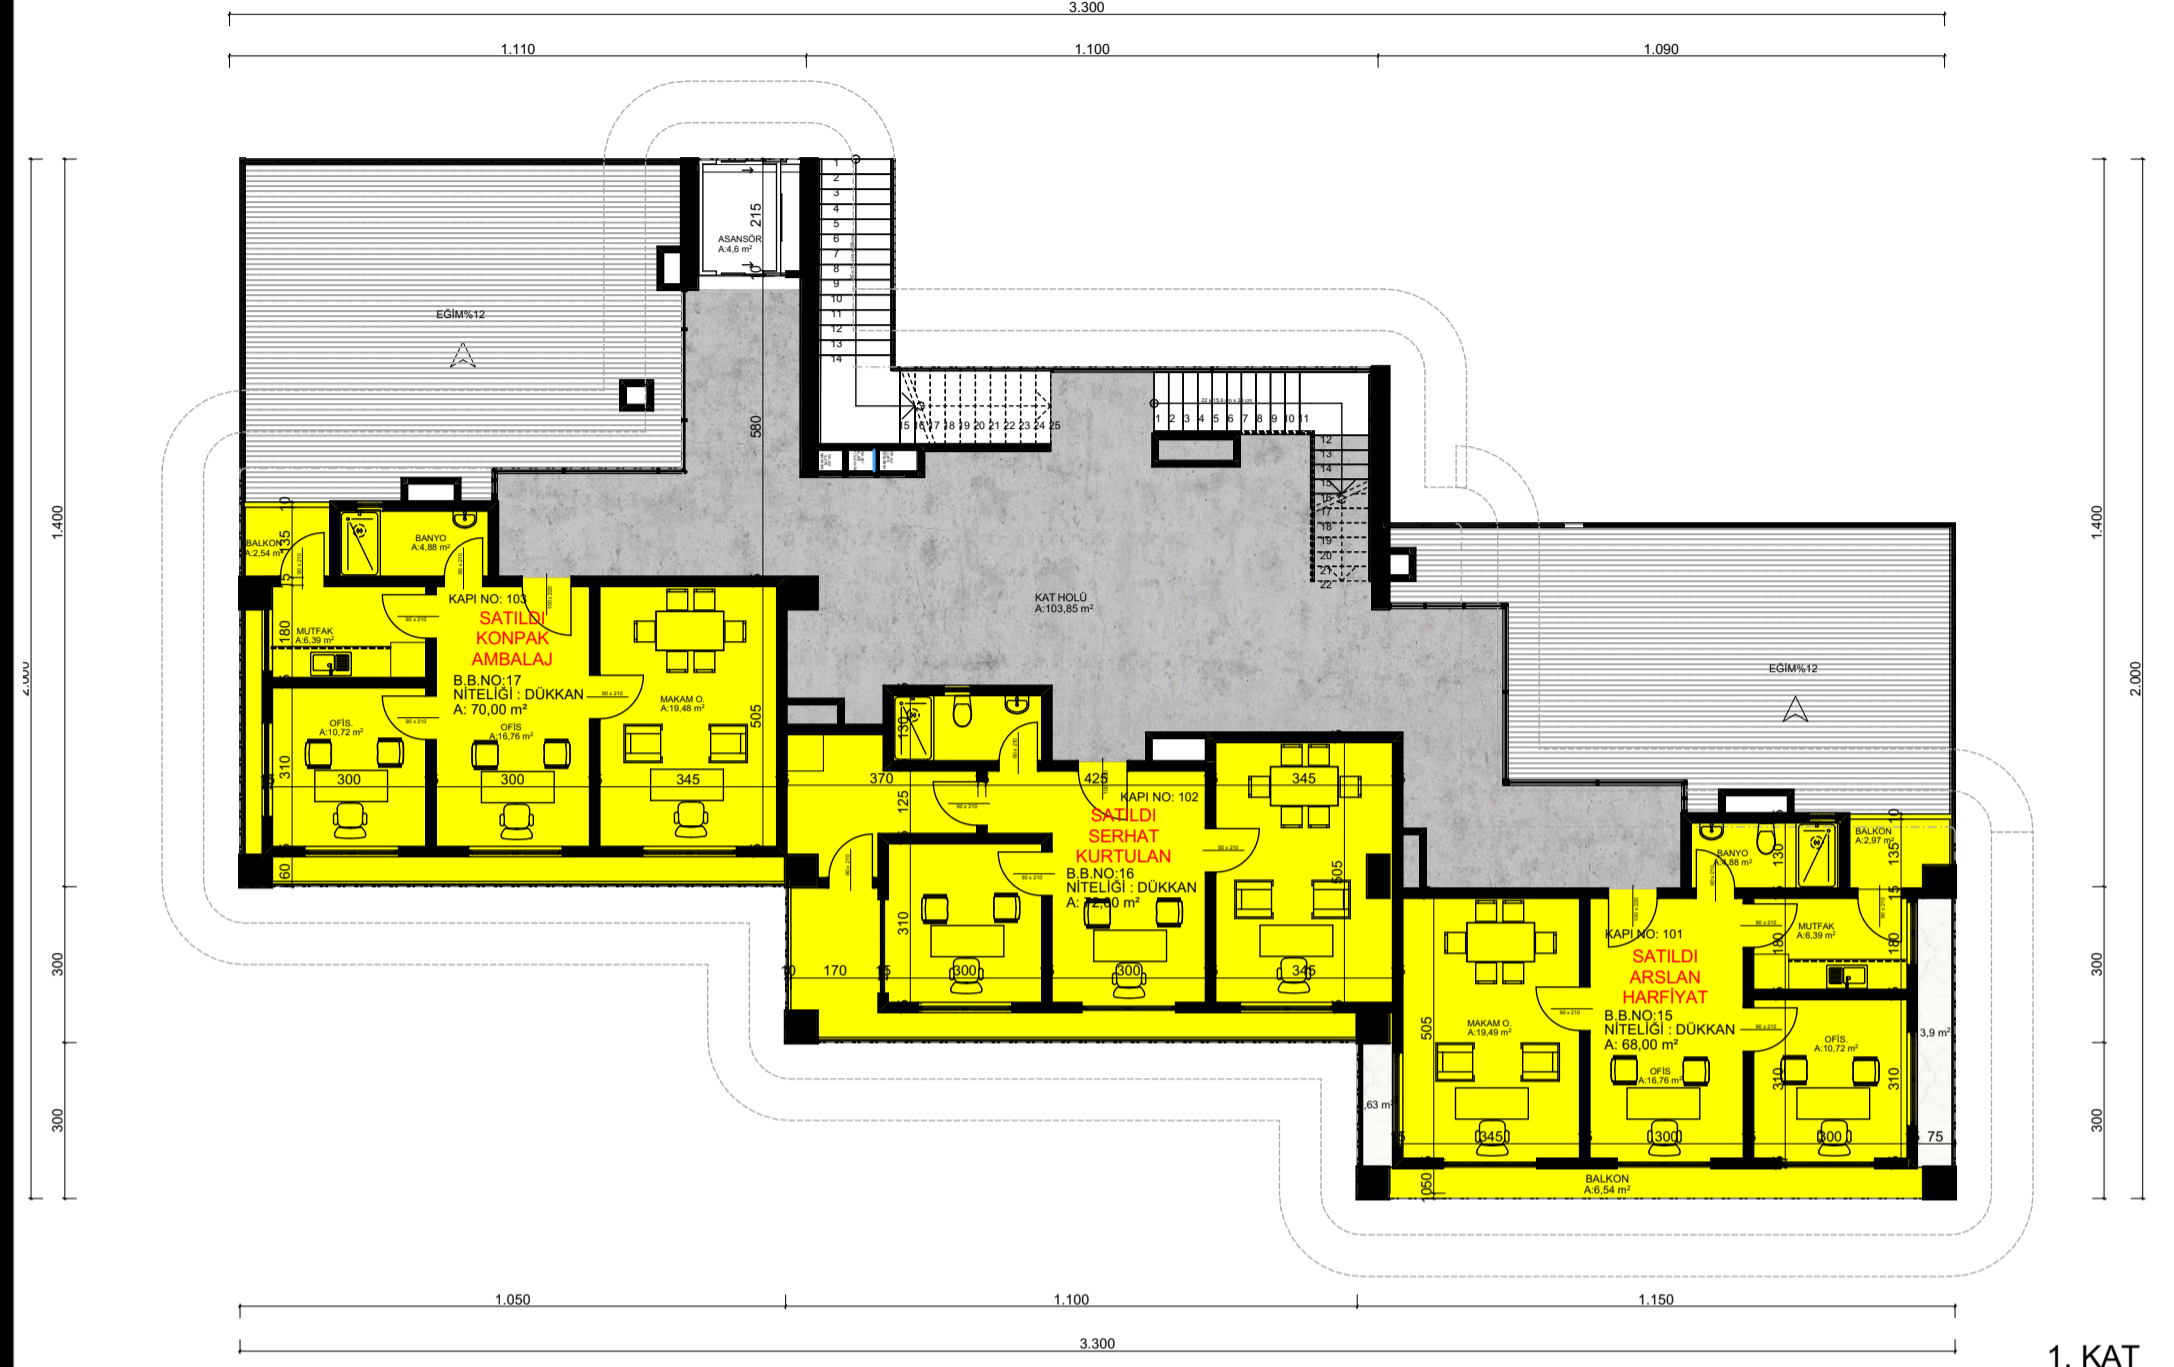

FETİH ÇARŞI

*Avan projedir. Metrekarelerde onaylı projede m² değişiklik gösterebilir. Onaylı projede bağımsız bölüm numaraları değişiklik gösterebilir.
*Tüm görsel çalışmalar tanıtım ve bilgi amaçlıdır. Çağlayan Kızılkaya İnş. A.Ş. projede değişiklik yapma hakkını saklı tutar.